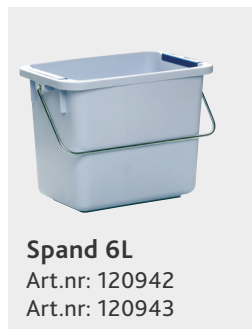

Spand 6L

Art.nr: 120942
Art.nr: 120943